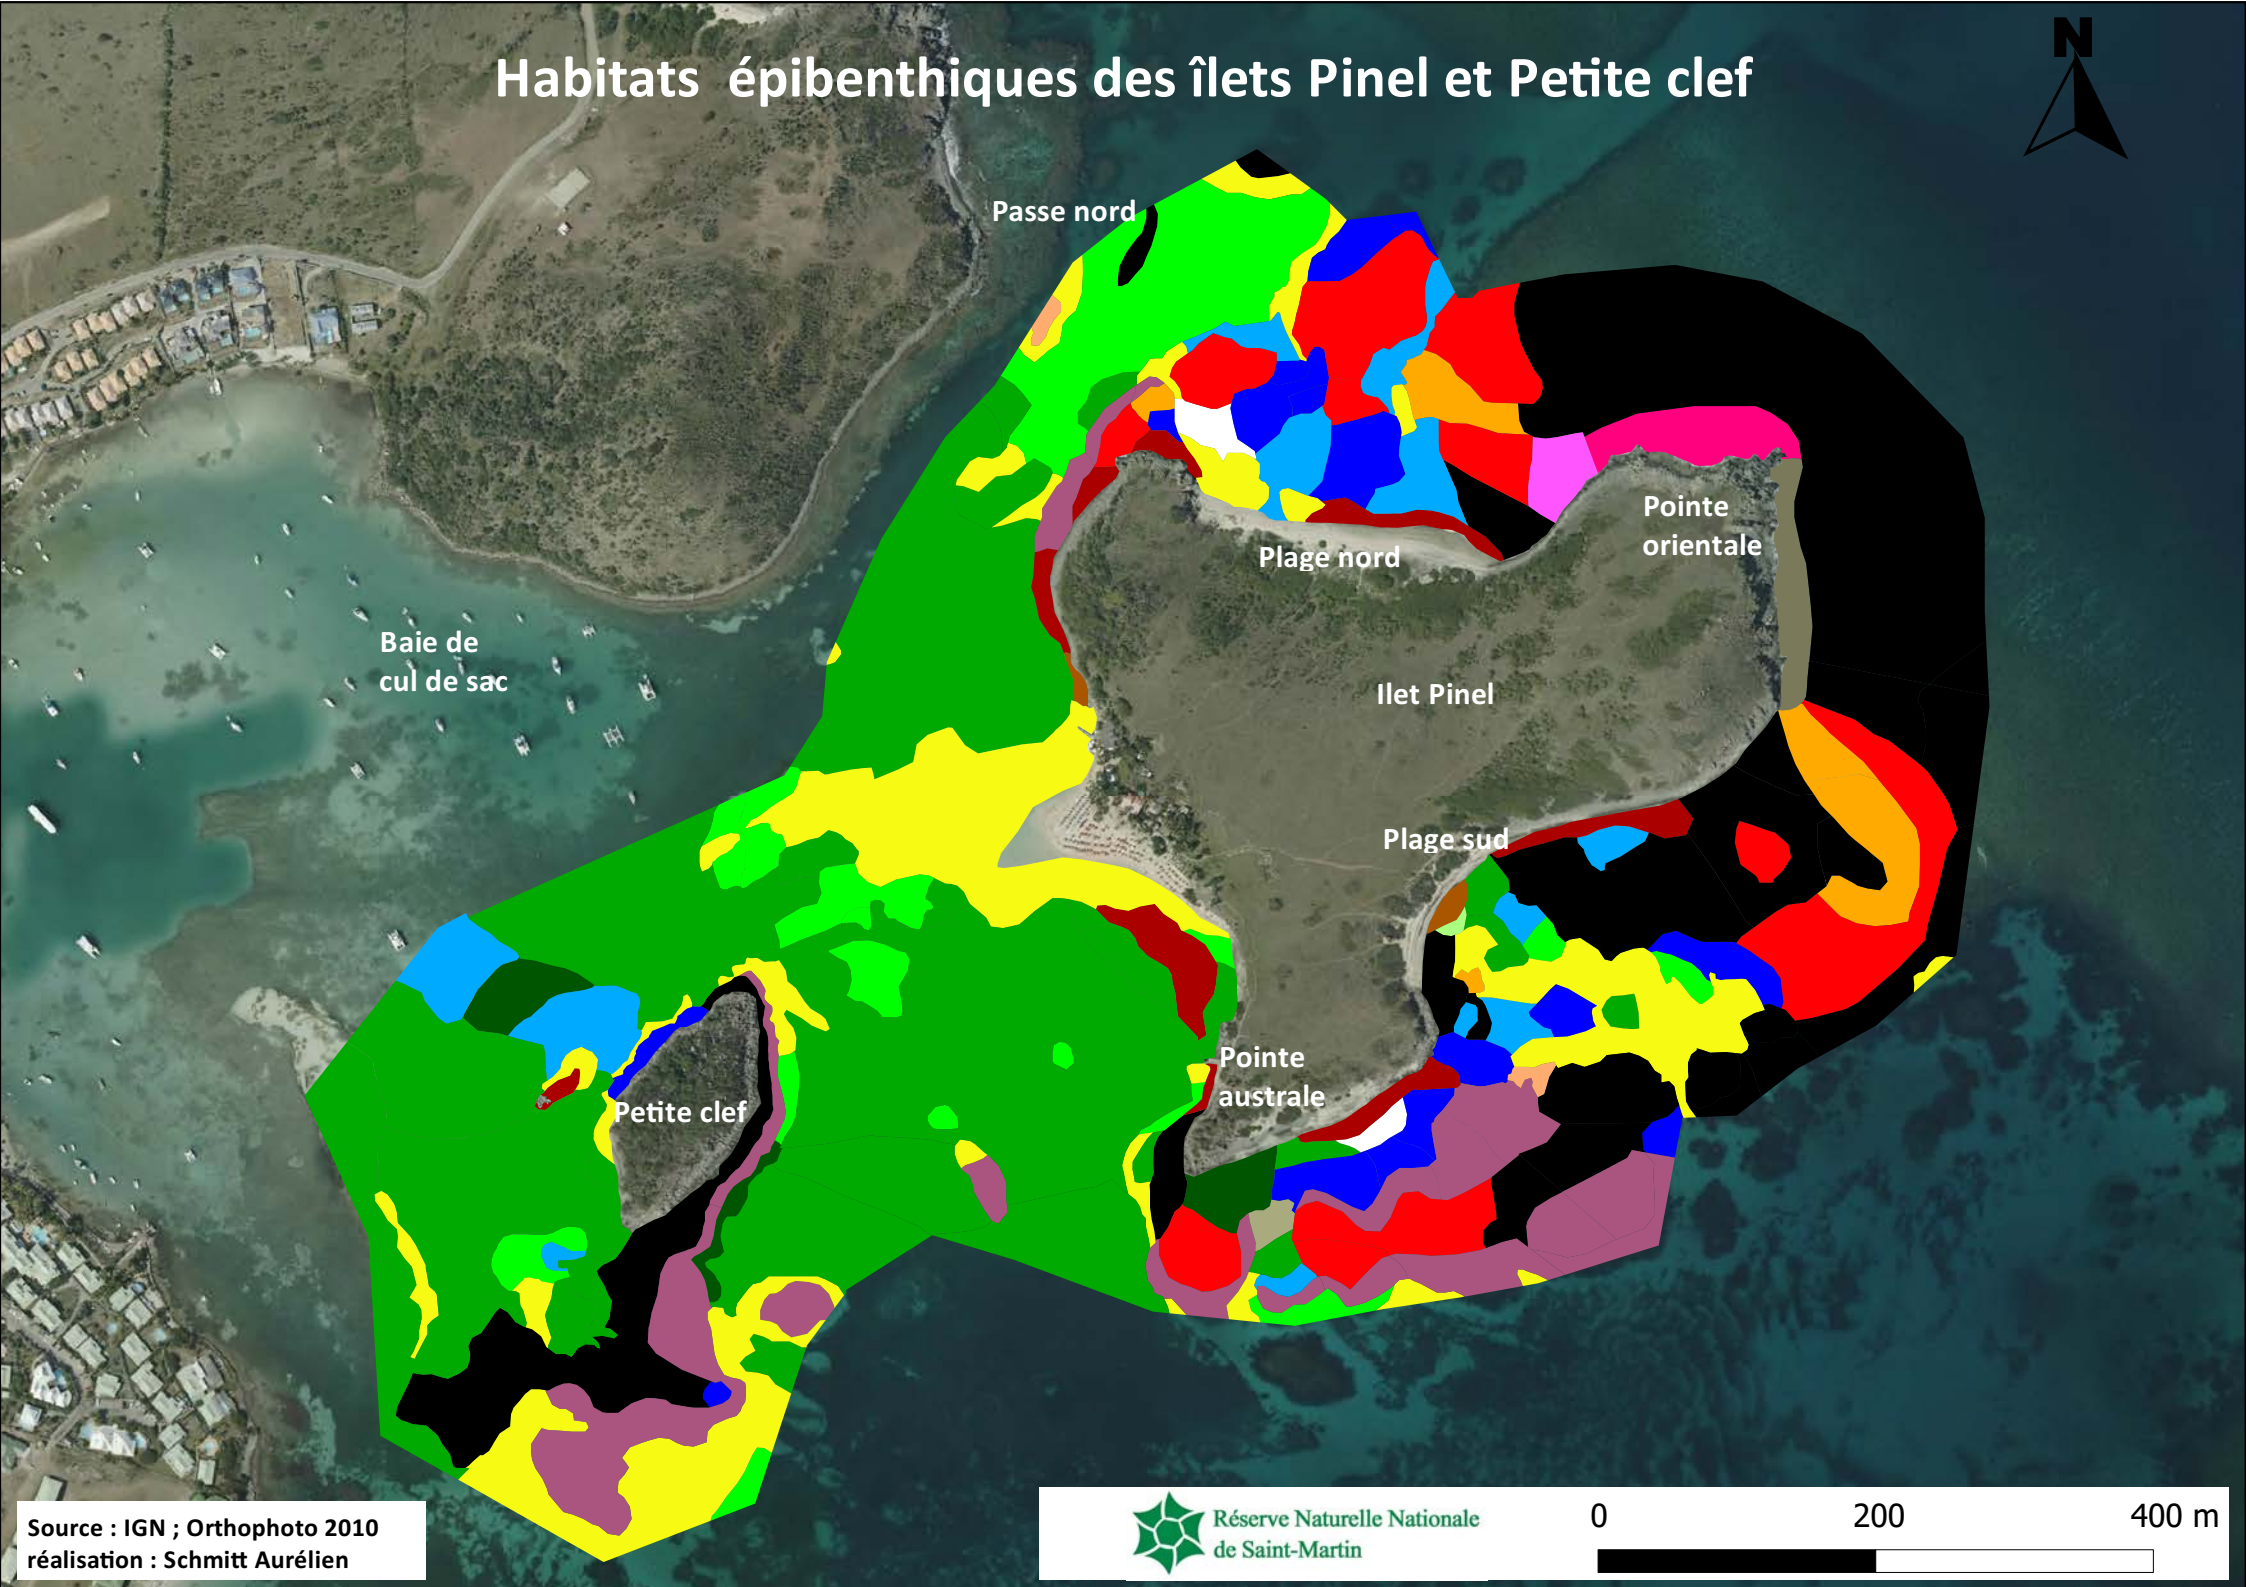

# Habitats épibenthiques des îlets Pinel et Petite clef

Baie de  
cul de sac

Passe nord

Plage nord

Pointe  
orientale

Ilet Pinel

Plage sud

Petite clef

Pointe  
australe